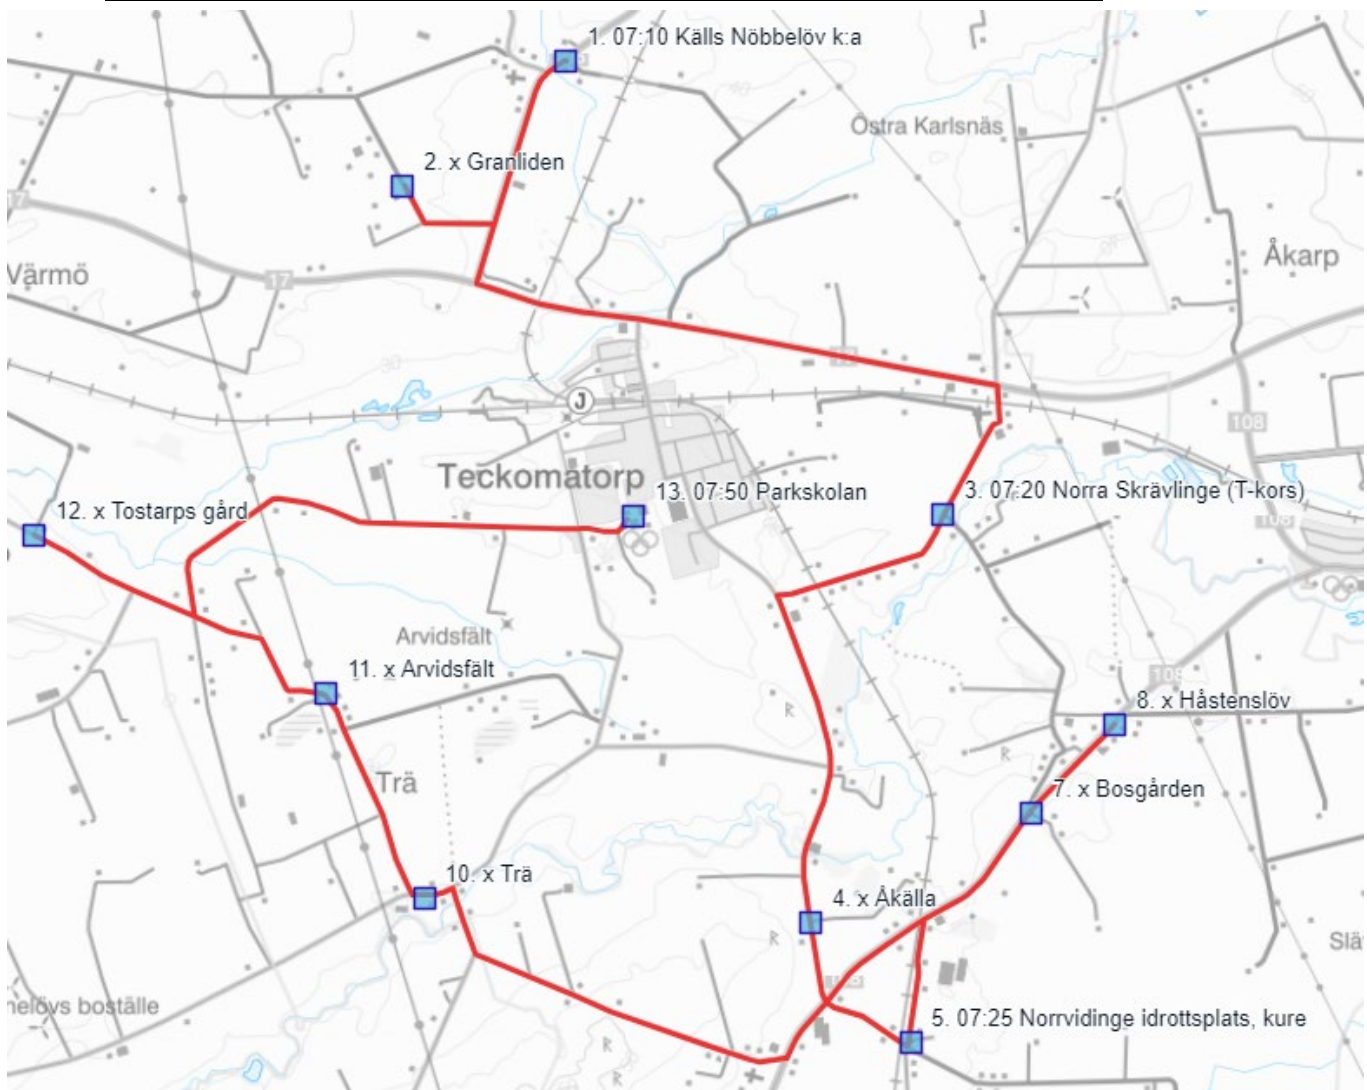

Parkskolan

Skolskjutsen Läsåret 2023/2024

Till skolan

Par 1	Må - Fre
hplnam	Tid
Källs Nöbbelöv kyrka	07:10
Granliden	x
Norra Skrävlinge (t-kors)	07:20
Åkälla	x
Norrvidinge idrottsplats, kuren	07:25
Efter järnvägs kors, väg 108	x
Bosgården	x
Hårstenslöv	x
Norrvidinge Kyrkan	07:35
Trä	x
Arvidsfält	x
Tostarps gård	x
Parkskolan	07:50
	Busstorlek: 22
	Buss 38

Från skolan

Parkskolan	Par 10	Par 11
	Må - Fre	Må-Tor
hplnam	Tid	Tid
Parkskolan	13:20	14:30
Granliden	Stannar ej	Stannar ej
Källs Nöbbelöv Kyrka	x	x
Norra Skrävlinge (t-kors)	x	x
Åkälla	x	x
Norrvidinge idrottsplats, kuren	x	x
Efter järnvägs kors, väg 108	13:35	14:45
Bosgården	x	Stannar ej
Hårstenslöv	x	x
Norrvidinge Kyrkan	x	x
Trä	x	x
Arvidsfält	x	x
Tostarps gård	13:50	15:00
	Buss 38	Buss 38